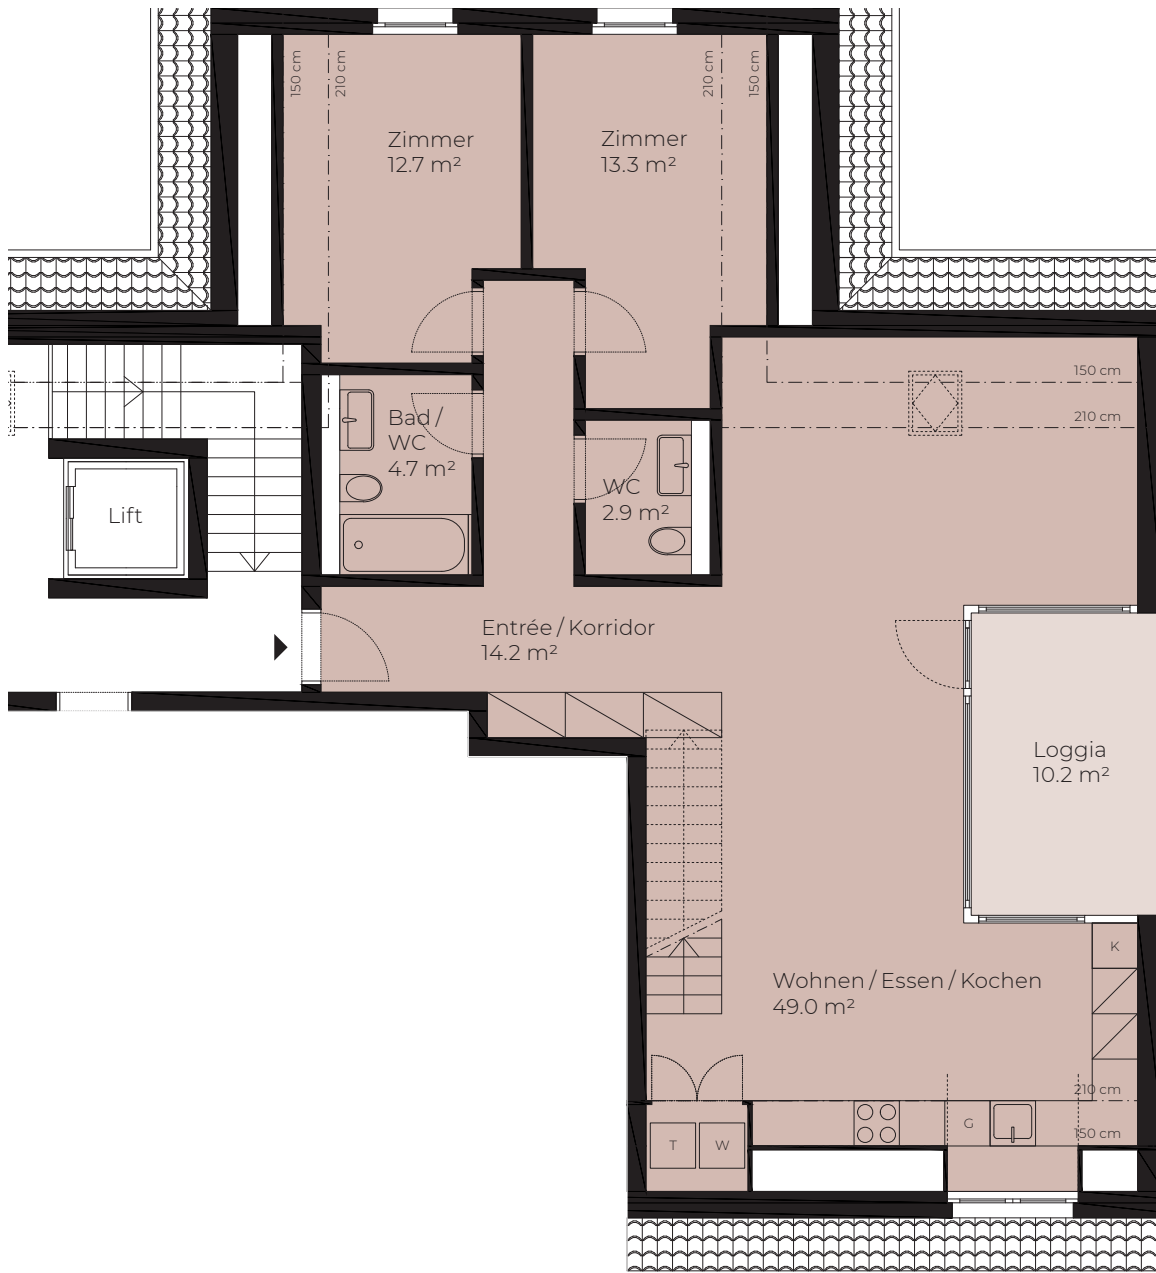

Grafshof

grafshof.ch

Wohnung 201

5.5-Zimmer-Maisonette
Geschoss 1. Dachgeschoss
Wohnfläche* 139 m²
Loggia 10 m²
Keller 14 m²

Massstab 1:100

* Die Wohnflächenangaben (Wohnfläche) verstehen sich inklusive Innenwänden, exklusive Schächten, Wohnungstrennwänden und Aussenwänden.

Grafshof

grafshof.ch

Wohnung 201

5.5-Zimmer-Maisonette

Geschoss 2. Dachgeschoss

Wohnfläche* 139 m²

Loggia 10 m²

Keller 14 m²

Massstab 1:100

* Die Wohnflächenangaben (Wohnfläche) verstehen sich inklusive Innenwänden, exklusive Schächten, Wohnungstrennwänden und Aussenwänden.