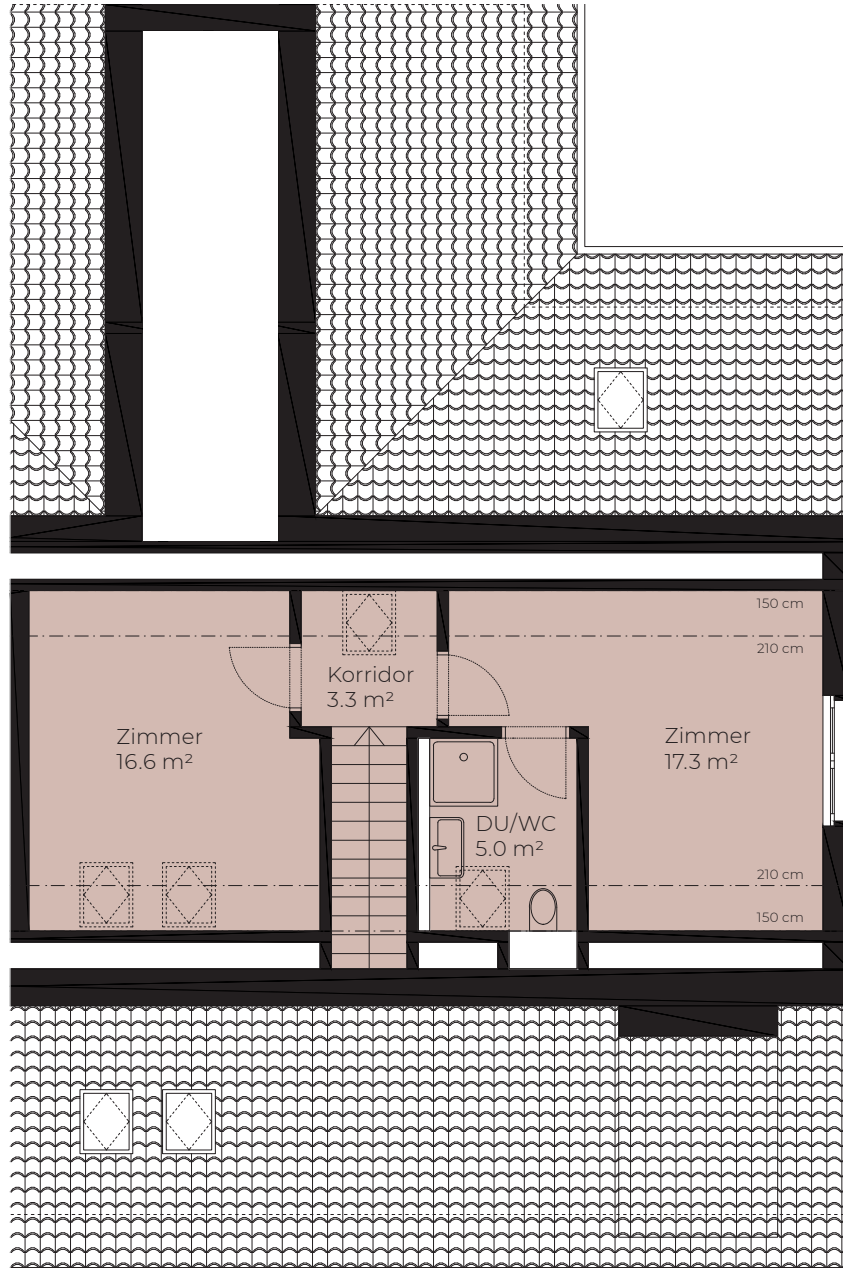

Grafshof

grafshof.ch

Wohnung 201

5.5-Zimmer-Maisonette
Geschoss 1. Dachgeschoss
Wohnfläche* 139 m²
Loggia 10 m²
Keller 14 m²

Massstab 1:100

* Die Wohnflächenangaben (Wohnfläche) verstehen sich inklusive Innenwänden, exklusive Schächten, Wohnungstrennwänden und Aussenwänden.

Grafshof

grafshof.ch

Wohnung 201

5.5-Zimmer-Maisonette

Geschoss 2. Dachgeschoss

Wohnfläche* 139 m²

Loggia 10 m²

Keller 14 m²

Massstab 1:100

* Die Wohnflächenangaben (Wohnfläche) verstehen sich inklusive Innenwänden, exklusive Schächten, Wohnungstrennwänden und Aussenwänden.