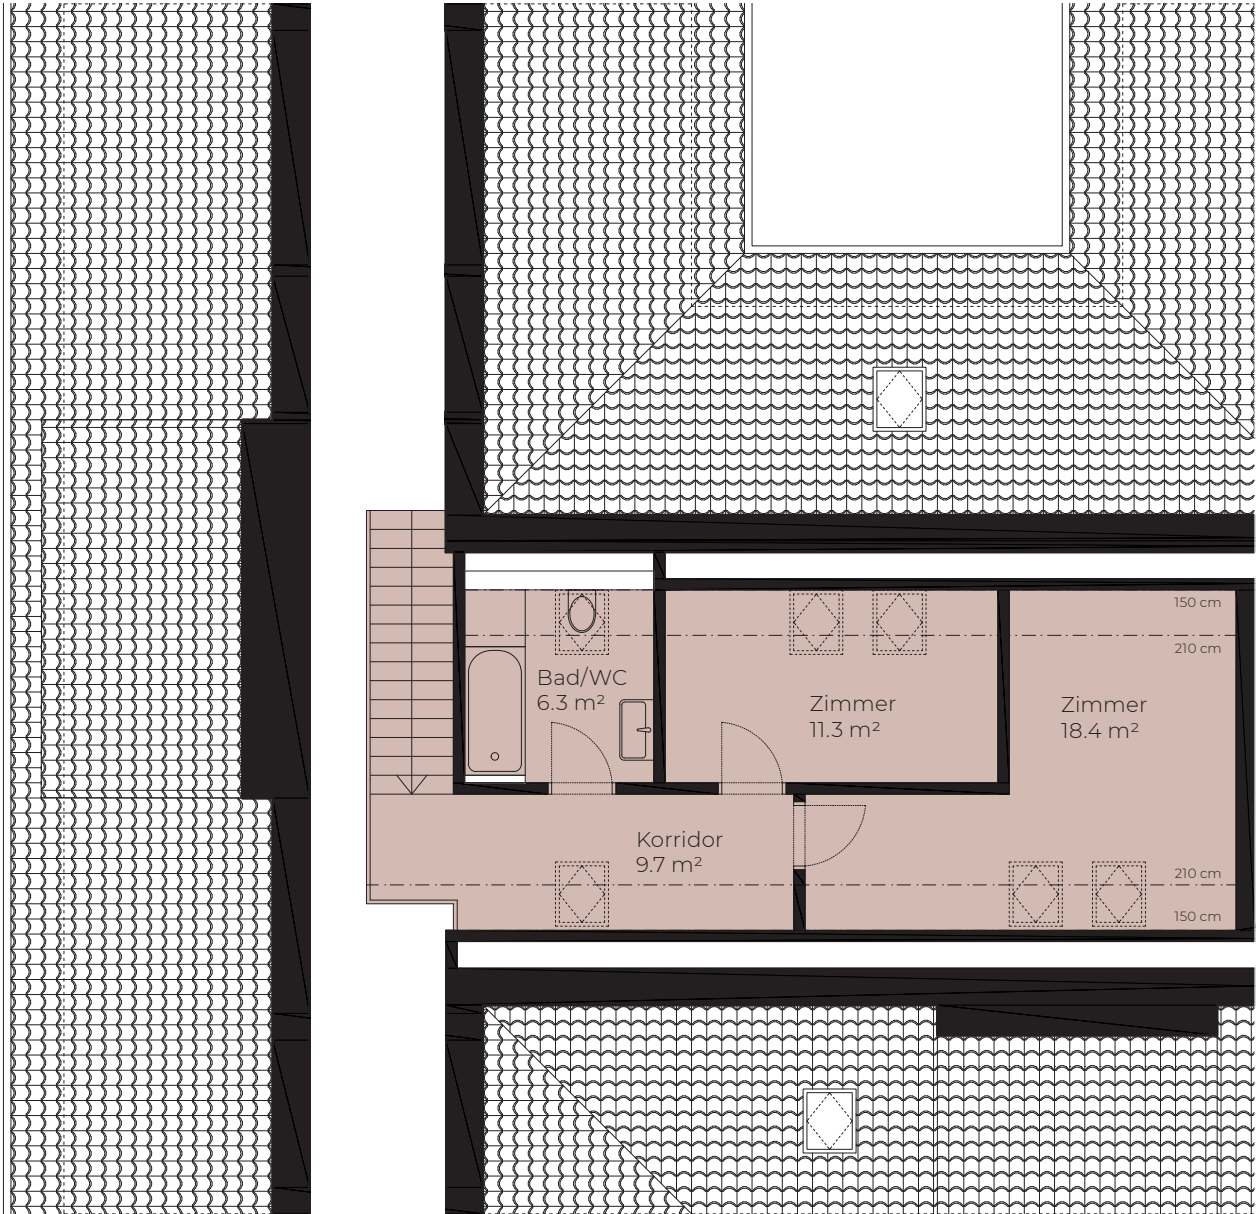

Grafshof

grafshof.ch

Wohnung 203

4.5-Zimmer-Maisonette	
Geschoss	1. Dachgeschoss
Wohnfläche*	118 m ²
Loggia	9 m ²
Keller	12 m ²

Massstab 1:100

* Die Wohnflächenangaben (Wohnfläche) verstehen sich inklusive Innenwänden, exklusive Schächten, Wohnungstrennwänden und Aussenwänden.

Grafshof

grafshof.ch

Wohnung 203

4.5-Zimmer-Maisonette
Geschoss 2. Dachgeschoss
Wohnfläche* 118 m²
Loggia 9 m²
Keller 12 m²

Massstab 1:100

* Die Wohnflächenangaben (Wohnfläche) verstehen sich inklusive Innenwänden, exklusive Schächten, wohnungstrennwänden und Aussenwänden.